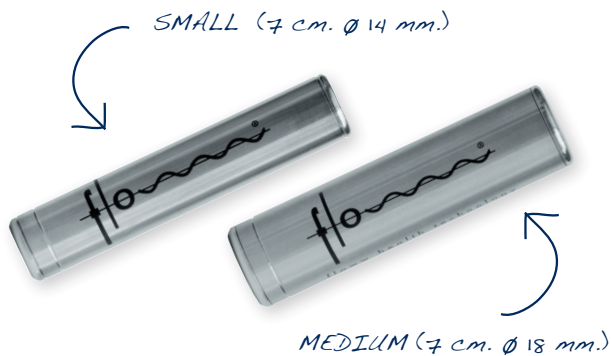

Positive Energy for People & Planet

PERSONALFLOWW®